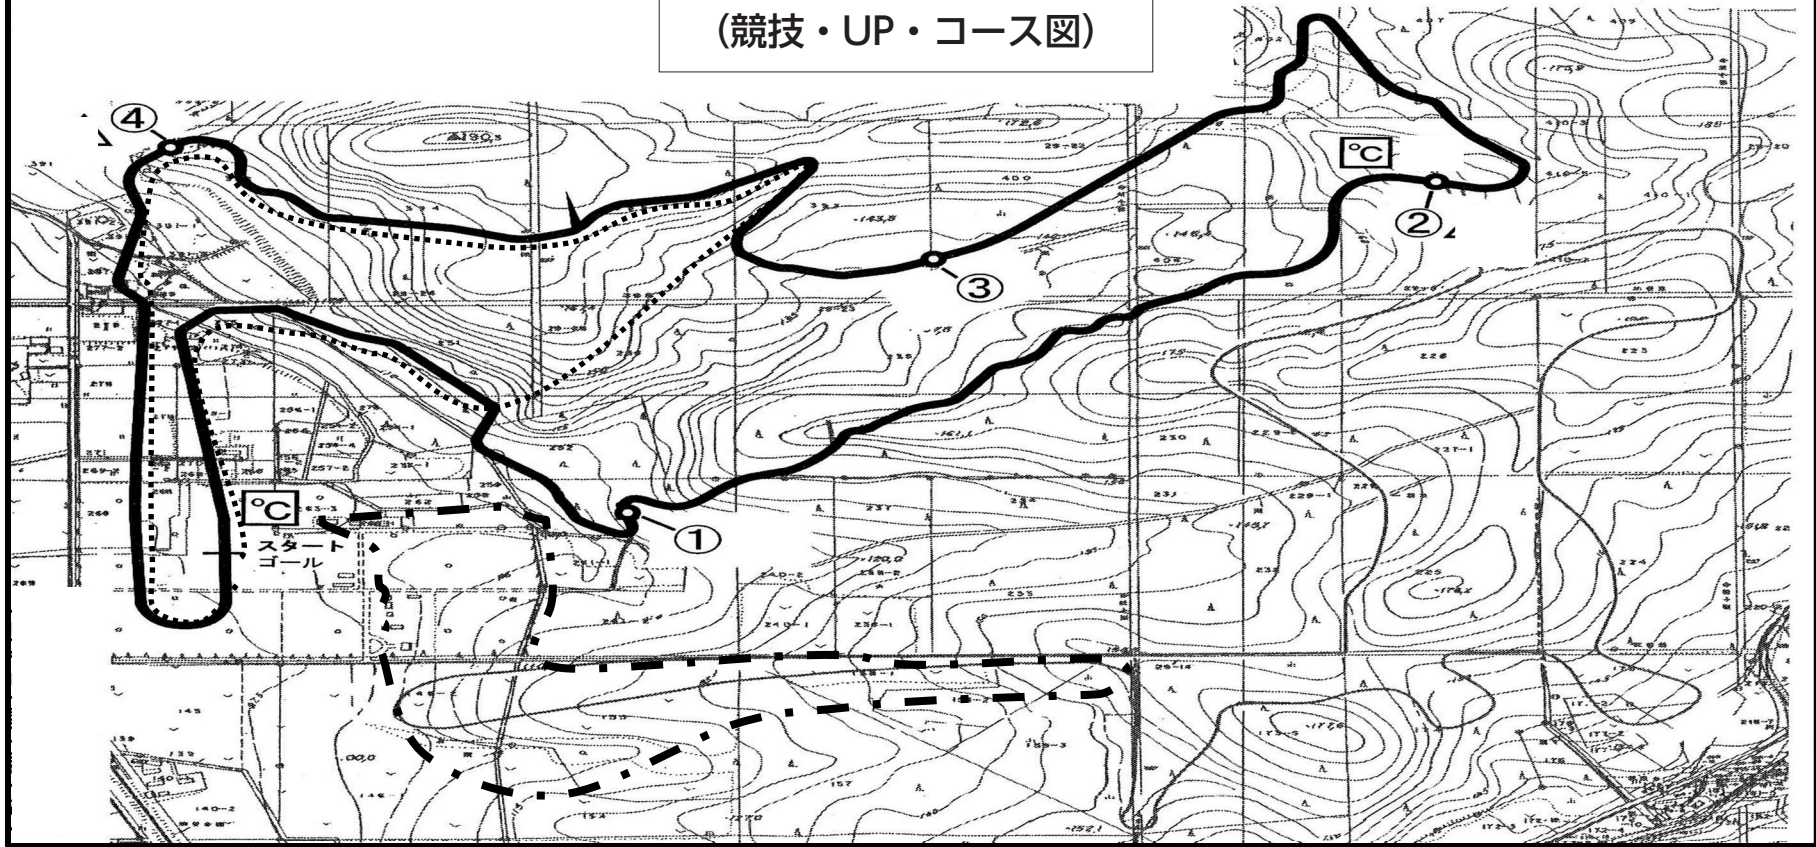

名寄クロスカントリー大会
(競技・UP・コース図)

技術明細表(3k)	
コース全長	3K
スタート・フィニッシュ地点	98m
標高差	75m
最高地点	173m
最低地点	98m
極限登行	52m
合計登行	82m

技術明細表(5K)	
コース全長	5K
スタート・フィニッシュ地点	98m
標高差	77m
最高地点	175m
最低地点	98m
極限登行	50m
合計登行	183m

凡例	
競技コース	表示
5.0k	—————
3.0k
UPコース	- - - - -